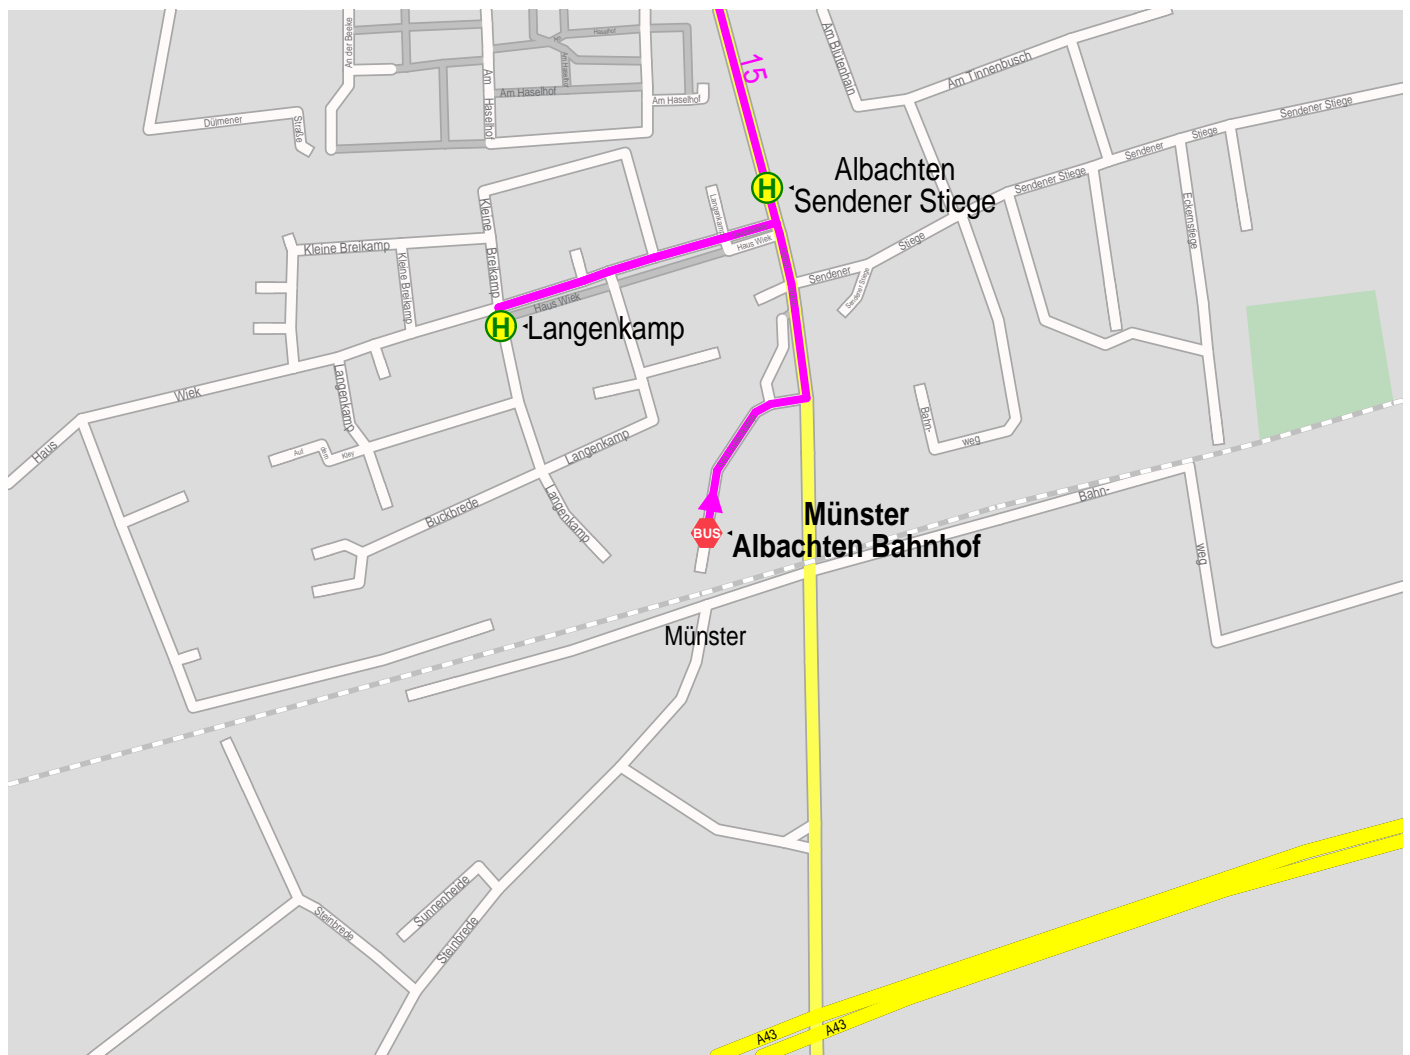

Stadtplan der Starthaltestelle Münster Albachten Bahnhof

© 2001 NAVTEQ/PTV AG/Map&Guide

— StadtBus  Niederflrbus  Haltestelle

1. StadtBus 15 von Münster Albachten Bahnhof nach Münster Hauptbahnhof